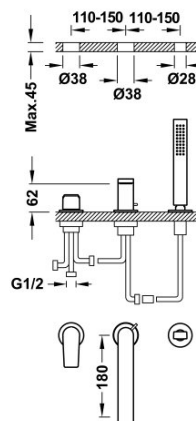

TRES

21116101

Bateria wannowa trzyotworowa

z słuchawką antical.

- Strumień: 3 bary - 13 l/m.
- Kompatybilny z zestawem zbiornika nr kat: 20024501.
- Wylewka 180 mm.

Natrysk ręczny z mosiądzu.

Certyfikat BELGAQUA (Belgique)